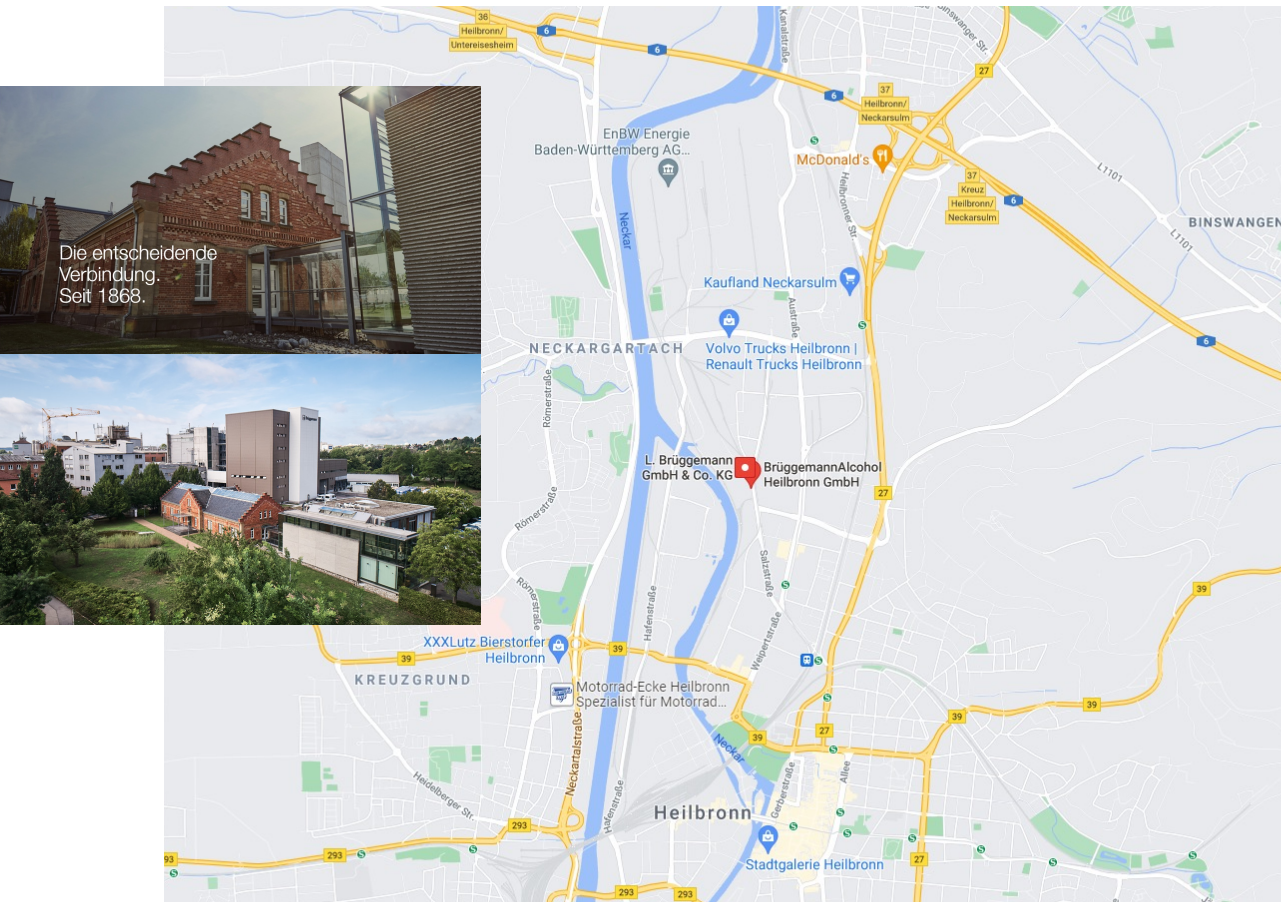

Anfahrtsbeschreibung

L. Brüggemann GmbH & Co. KG

Anfahrt über die A6 nach Heilbronn

aus Richtung Stuttgart – Abfahrt A6 Kreuz Heilbronn / Neckarsulm

aus Richtung Frankfurt – Abfahrt A6 Heilbronn / Untereisesheim

Autobahn A5 in Richtung AK Walldorf • bei AK Walldorf auf Autobahn A6 wechseln • Abfahrt Heilbronn/Untereisesheim • Rechts Richtung Heilbronn • Zweite Abbiegung rechts hoch Richtung HN-Neckargartach • Links in die Karl-Wüst-Straße • Dritte Straße rechts abbiegen in Salzstraße • Zweite Straße rechts

Von Stuttgart

Autobahn A81 Richtung Karlsruhe / Singen / Heilbronn • Dreieck Leonberg: Abfahrt Leonberg-Ost • Auf A81 Richtung Würzburg / Heilbronn / Mannheim • Auf A6 Richtung Mannheim / Heilbronn / Neckarsulm bis Autobahnkreuz Weinsberg • Abfahrt Heilbronn/Neckarsulm • Richtung Heilbronn • An erster Ampel rechts einbiegen in Karl-Wüst-Straße • Zweite Straße links in Salzstraße einbiegen • Zweite Straße rechts

Mit dem Zug

Mit der Regionalbahn aus Mannheim oder Stuttgart in Richtung Heilbronn Hbf (ca. 45 Min.) • Vom Hbf Heilbronn mit dem Taxi in die Salzstraße 131 (ca. 10-15 Min.)